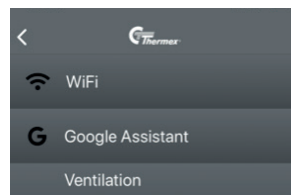

Thermex Voicelink tekee uudesta Thermex liesituulettimestasi uniikin

Ohjaa Thermex liesituulettimesi yksistään äänelläsi - tämä pätee niin liesituulettimen imutoimintoihin kuin valaistukseenkin. Tämä toiminto antaa sinulle vapaat kädet muihin toimiin keittiössä.

Google Assistant tekee jokapäiväisestä elämästäsi helpompaa ja mukavampaa, silloin kun sinun tarvitsee laittaa Thermex liesituuletin päälle/pois. Esimerkiksi, kun kaikki ovat istuneet ruokapöytään nälkäisinä ja valmiina aterialle, mutta olet unohtanut sammuttaa liesituulettimen. Yksi pieni huomautus riittää: "Hei Google, sammuta liesituuletin".

Hyvää ruokahalua :-)

Käytä Google Assistantia millä tahansa laitteella. Käytä Thermex liesituulettimen ääniohjausta käyttämällä älypuhelinlaite tai muuta laitetta yhdessä Google Assistantin kanssa.

Thermex Remote App, helppo ja käyttäjäystävällinen

Helppokäyttöinen applikaatio älypuhelimellesi tai tablettille.

- **Liesituulettimen kauko-ohjaus yksinkertaisella tavalla**
- **Informaatio liesituulettimen suodattimen tilasta**
- **WiFi-asetusten määrittäminen ja ääniohjauksen aktivointi**

Löydät Thermex Appin Google Play ja App Store:sta. Thermex sovellus on ilmainen.

Helppo yhdistää

Valitse langaton wi-fi-yhteys, näppäile koodisi ja yhteys Thermex App:lla liesituulettimeen on luotu. Jatkossa yhteys muodostuu automaattisesti. Ota sitten Google Assistant käyttöön kirjautumalla sisään Google tilillesi. Näin helppoa on liittää Thermex liesituuletin osaksi älykästä kotiasi.

Käyttäjäystävällinen ohjaus

Voit käyttää kaikkia liesituulettimen toimintoja helposti ja käyttäjäystävällisesti.

Suodattimen seuranta