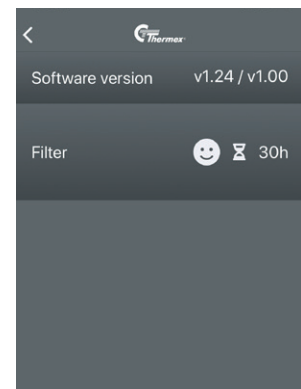

Suodattimen seuranta

Pidä itsesi ajantasalla milloin liesituulettimen suodatin tarvitsee pestä.

Kaukosäädin, jota kehtaa pitää esillä

Kaukosäätimen design on elegantti, pyöreä malli mustassa värissä ja magneetti takaosassa. Kaukosäätimelle on helppo löytää oma paikkansa ja kaukosäätimellä voit:

- **Käynnistää ja sammuttaa liesituulettimen**
- **Säätää imutehoa**
- **Säätää valaistuksen tasoa**
- **Sammuttaa liesituulettimen jälkikäynnillä**
- **Vaihtaa koristevalaistuksen väriä**

Kaukosäätimessä käytetään 2 x AA paristoja.